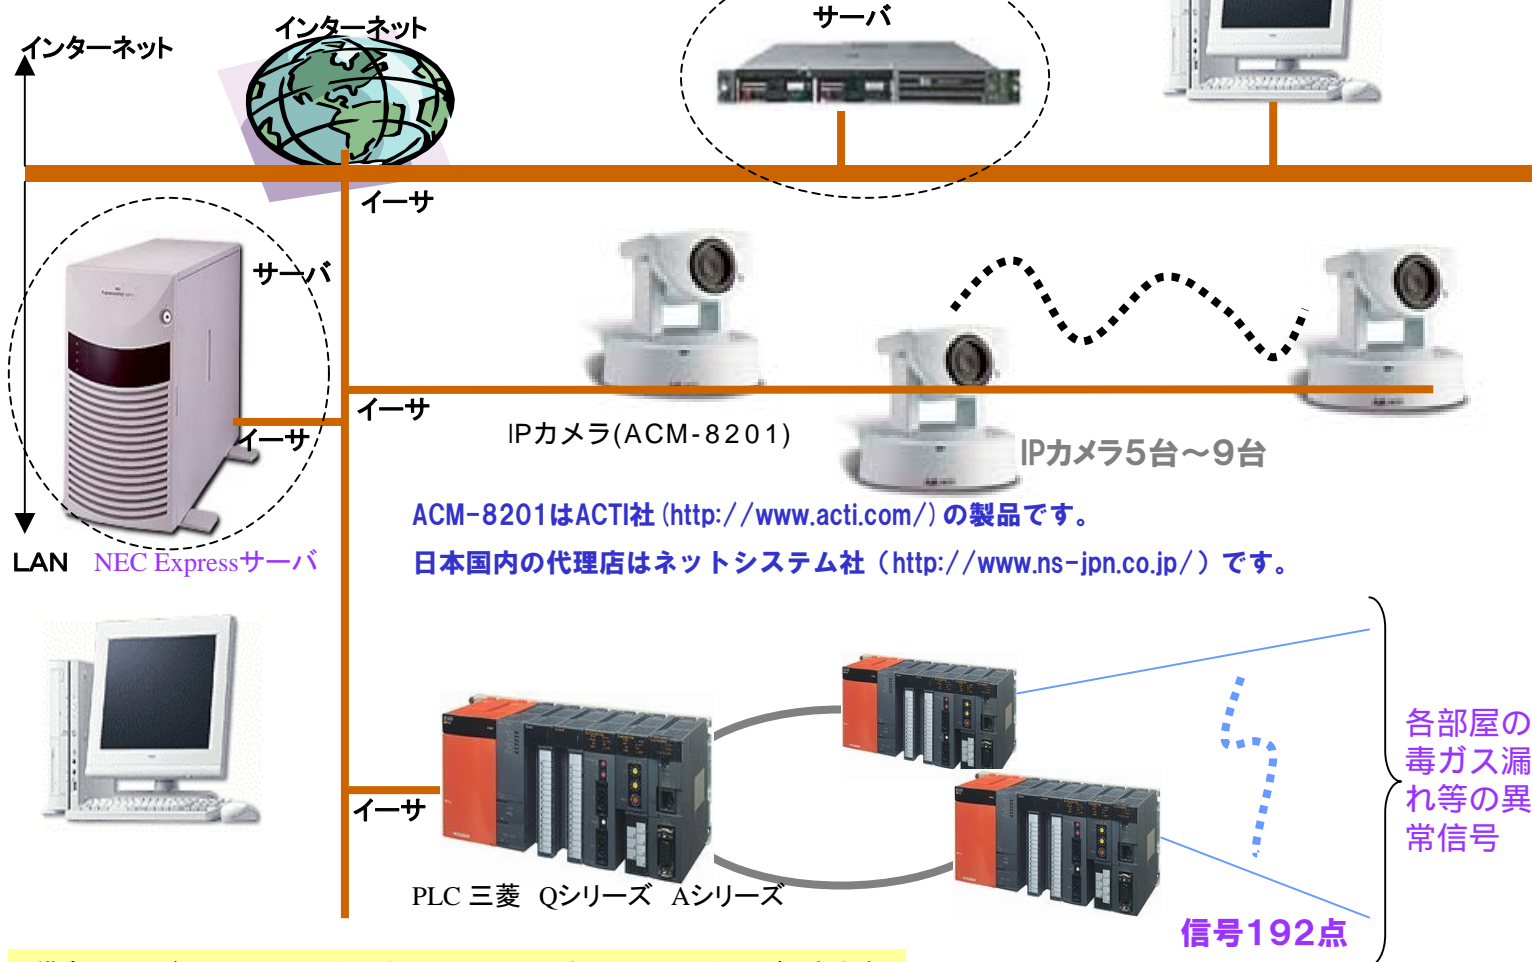

# PLC連動型 画像監視・記録システム

## IPカメラによる機器構成

ACM-8201はACTI社 (<http://www.acti.com/>) の製品です。

日本国内の代理店はネットシステム社 (<http://www.ns-jpn.co.jp/>) です。

備考)サーバはLAN/インターネット(WAN)のどちらかに置くことができます。